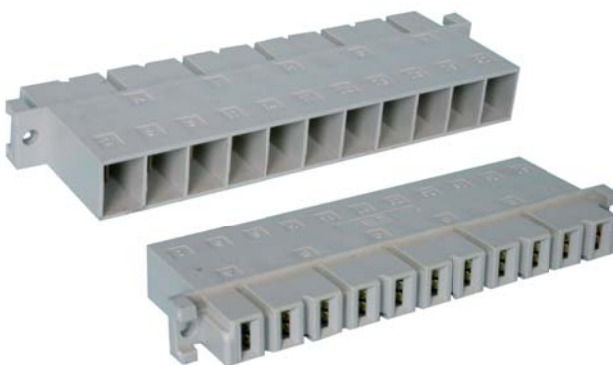

Zubehör

Federleiste H11-FC

Bestellinformation

Bezeichnung

Artikel-Nr.

Federleiste H11-FC
Flachsteckeranschluss

codierbar
6,3 x 0,8mm

400-006-10

Bild und Zeichnung
beispielhaft !

Abmessungen in mm