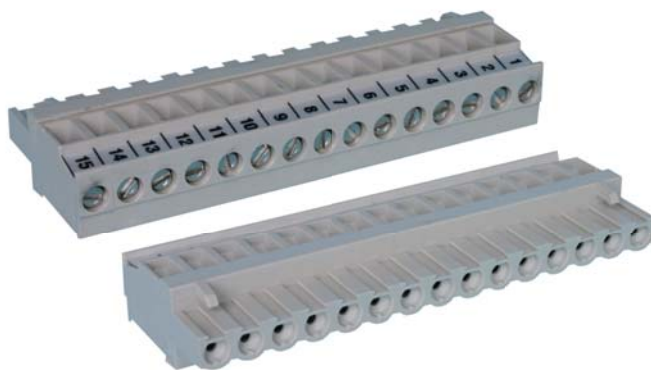

## Schraubklemmleiste 15-polig

### Bestellinformation

Bezeichnung		Artikel-Nr.
Schraubklemmleiste abgewinkelt	15-polig	400-041-00
Combicon		
Schraubanschluss	max. 2,5mm <sup>2</sup> flex	

Bild und Zeichnung  
beispielhaft !