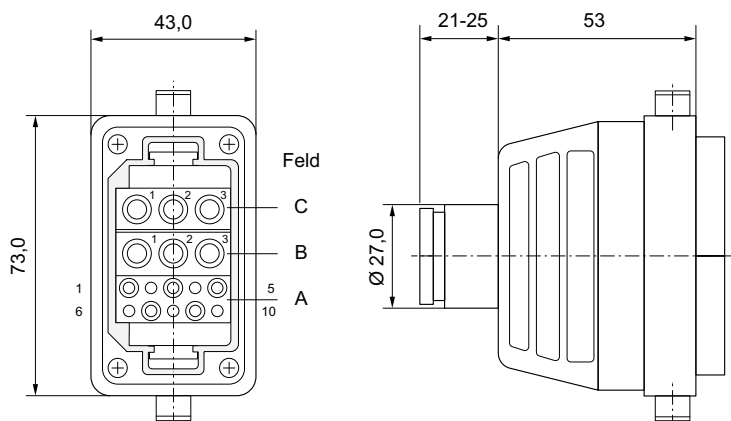

Zubehör

Laststecker 6H/4S

Bestellinformation

Bezeichnung

Artikel-Nr.

Laststecker REVOS 6H/4S

400-065-00

Crimpanschluss (3,6mm Hochstromkontakte)	6mm ² flex
Crimpanschluss (1,6mm Hilfskontakte)	1mm ² flex
Leitungseinführung Ø	7,5 - 18,5mm

Bild und Zeichnung beispielhaft !

Abmessungen in mm

Hinweis

benötigte Werkzeuge	Wieland-Bestell-Nr.
Crimpzange	95.101.0800.0
für Kontakte 3,6mm	
Crimpbacken "D"	05.502.2300.0
Lösewerkzeug	05.502.0910.0
für Kontakte 1,6mm	
Crimpbacken "B"	05.502.2100.0
Lösewerkzeug	05.502.0710.0
(Kontaktaufnahme 1	05.502.3100.0)