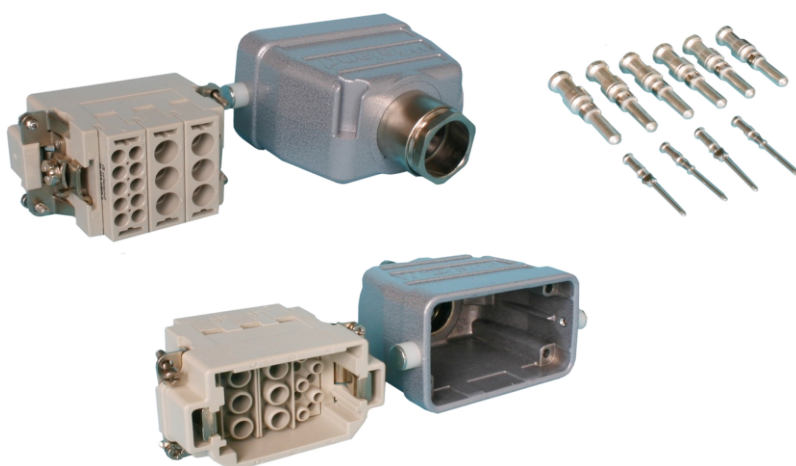

Zubehör

Laststecker 6H/4S

Bestellinformation

Bezeichnung

Artikel-Nr.

Laststecker REVOS 6H/4S

400-065-00

Crimpanschluss (3,6mm Hochstromkontakte)	6mm ² flex
Crimpanschluss (1,6mm Hilfskontakte)	1mm ² flex
Leitungseinführung Ø	7,5 - 18,5mm

Bild und Zeichnung beispielhaft !

Abmessungen in mm

Hinweis

benötigte Werkzeuge	Wieland-Bestell-Nr.
Crimpzange	95.101.0800.0
für Kontakte 3,6mm	
Crimpbacken "D"	05.502.2300.0
Lösewerkzeug	05.502.0910.0
für Kontakte 1,6mm	
Crimpbacken "B"	05.502.2100.0
Lösewerkzeug	05.502.0710.0
(Kontaktaufnahme 1	05.502.3100.0)