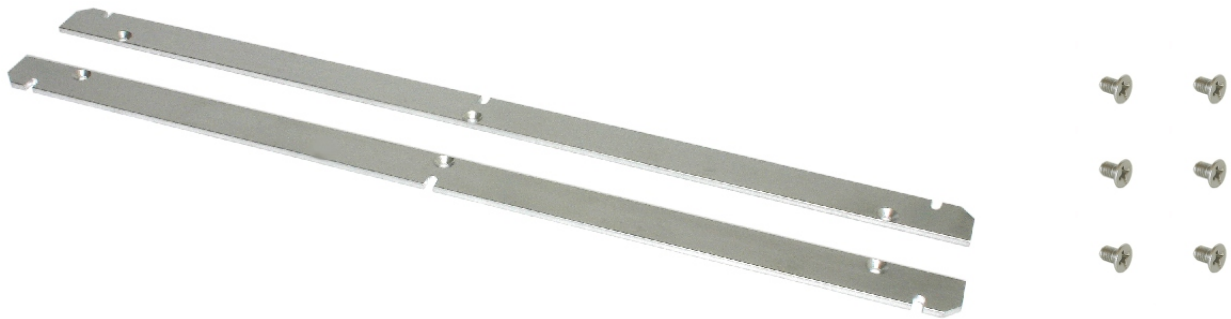

Zubehör

Montagesatz 03

Geräteserie EXWUID / 800W

Bestellinformation

Bezeichnung	Maße in mm	Artikel-Nr.
Montagesatz 03	330 x 20 x 3	402-118-00
Satz bestehend aus: 2 x Montagestreifen 6 x Sonderschraube	farblos chromatiert M4 x 6	

Abmessungen in mm